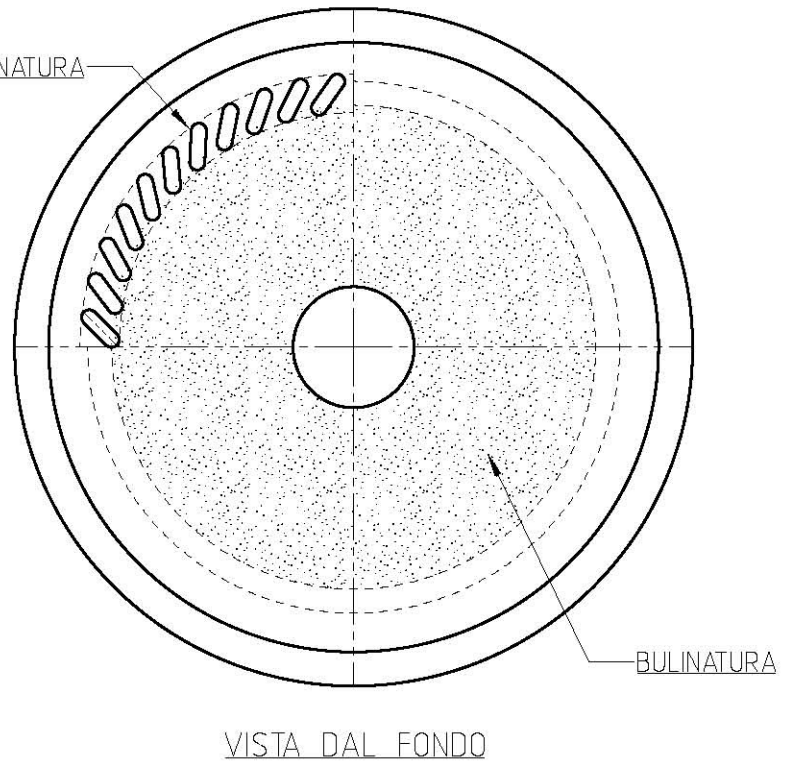

315 ±19 ©

Enterglass line s.p.a.

Bordolese Deco Heavy 750ml ts

Peso (g)
1200

Capacità (cc)
750

Tipo Bocca
cettie

Colore
v/antico