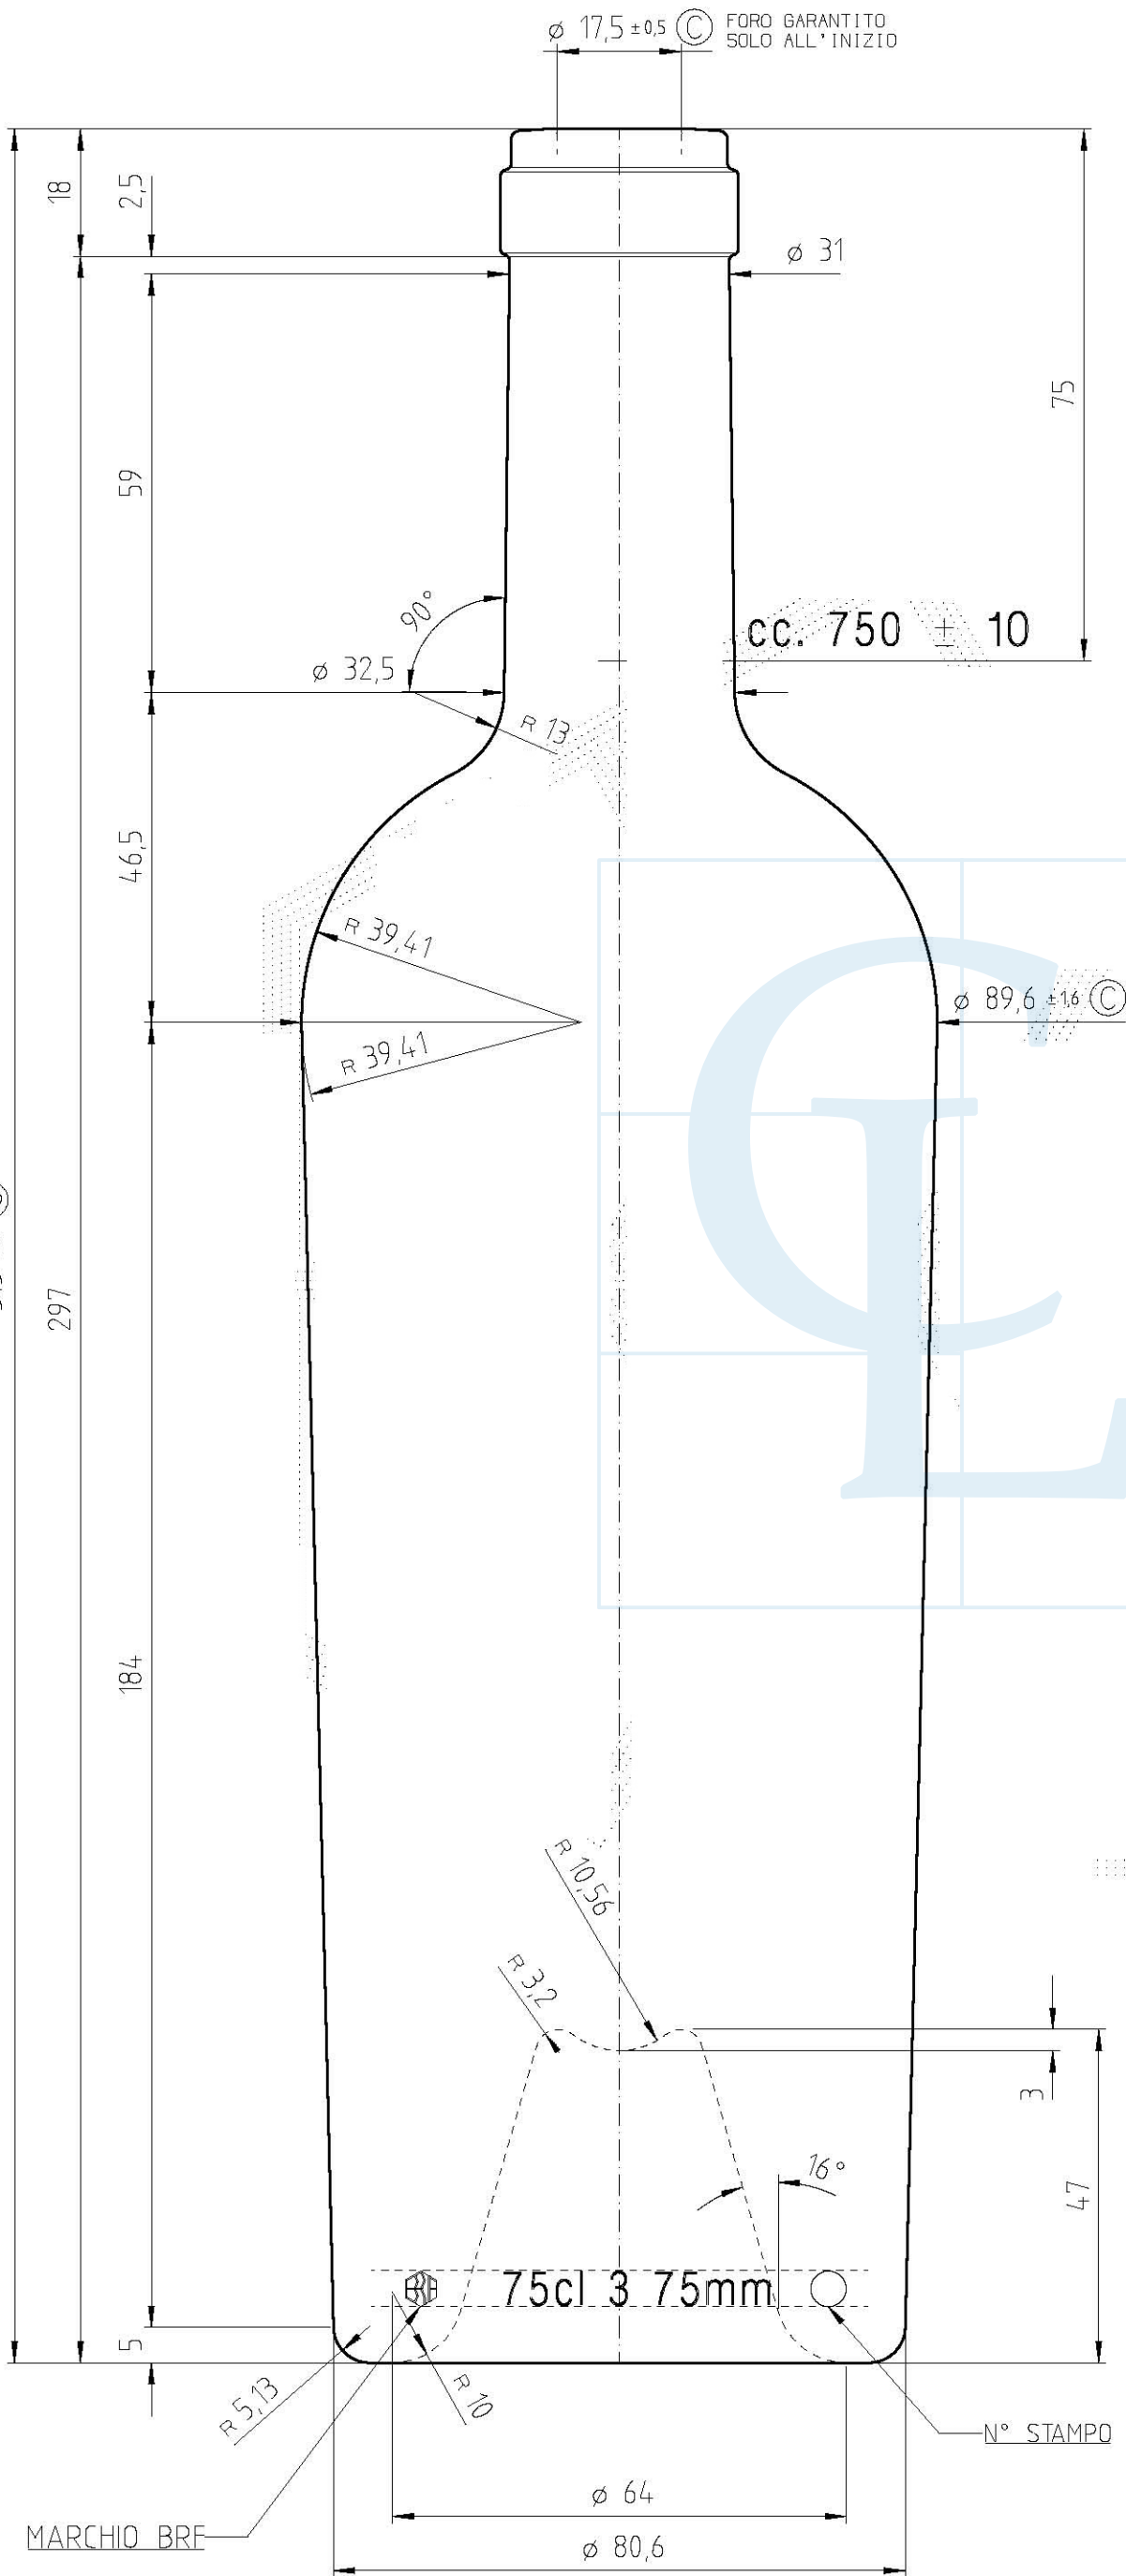

315 ±19 ©

Enterglass line s.p.a.

Bordolese Deco Heavy 750ml ts

Peso (g)
1200

Capacità (cc)
750

Tipo Bocca
cettie

Colore
v/antico